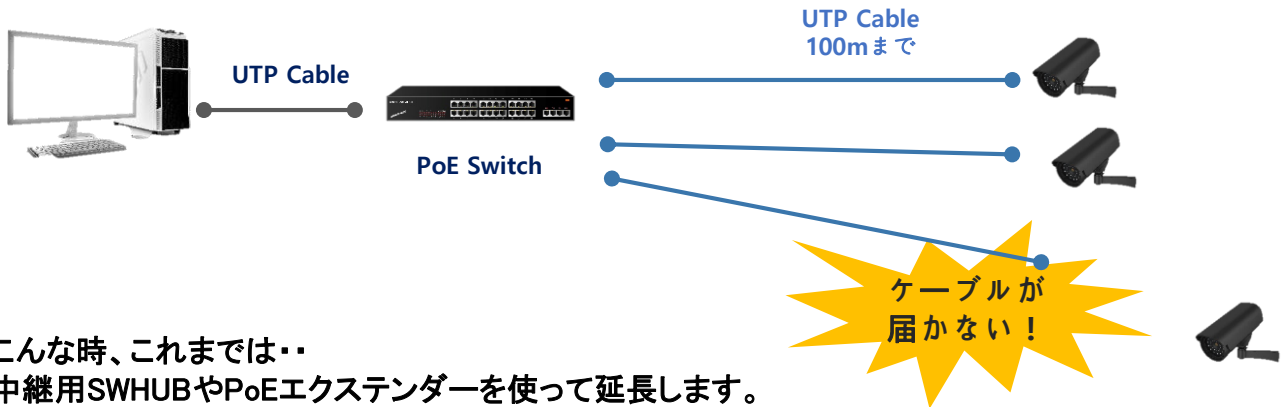

SimpleWide™ PoE ソリューション

近年のCCTVシステムなどネットワークベースのアプリケーションが急増しています。それに伴いPoE伝送距離の拡張が求められています。

その結果、中継装置(Switching HUBやPoEエクステンダー)が増え、設置工事費も増加します。またそれらの管理コストも増大します。

SimpleWide™ は電源・データを一本のケーブルで200mまで接続します

SimpleWide™ Cable (Max. 200m)

PoE Switch

PoE CCTV

中継装置も無し・電源も不要で
設置工事費大幅削減
(装置・接続部品コスト70%減, 敷設工事費40%減)

SimpleWide™ のメリット

SimpleWide™ は設置コストを40%まで削減します

装置の削減と接続部品
コストの削減

70%

ケーブル敷設工事費の削減

40%

SimpleWide™ の性能テストと保証

1Gbps伝送で200mまで伝送可能かのテストを下記の構成で16日間にわたり検証。
16日以降も高解像度の映像を遅延なしに伝送中

ケーブル性能テスト・計測は
NETSCOUT OneTouch G2を用いて測定し、
LS Cable&System Ltd.が保証いたします。

PoE S/W:
VRN-10005(6)

PoE UTP Cable(Max. 200m)

HDMI Cable

PoE IP Camera: VBR-10004
(2M Full HD, high performance IR usable at night)

Product	Conductor Diameter	Performance (200m)	Video transmission
		1Gbps / 30W	Max. 200m
C5E	24AWG	Fail	Fail
C6	24AWG	Fail	Fail
SimpleWide™	23AWG ↑	Pass	Pass