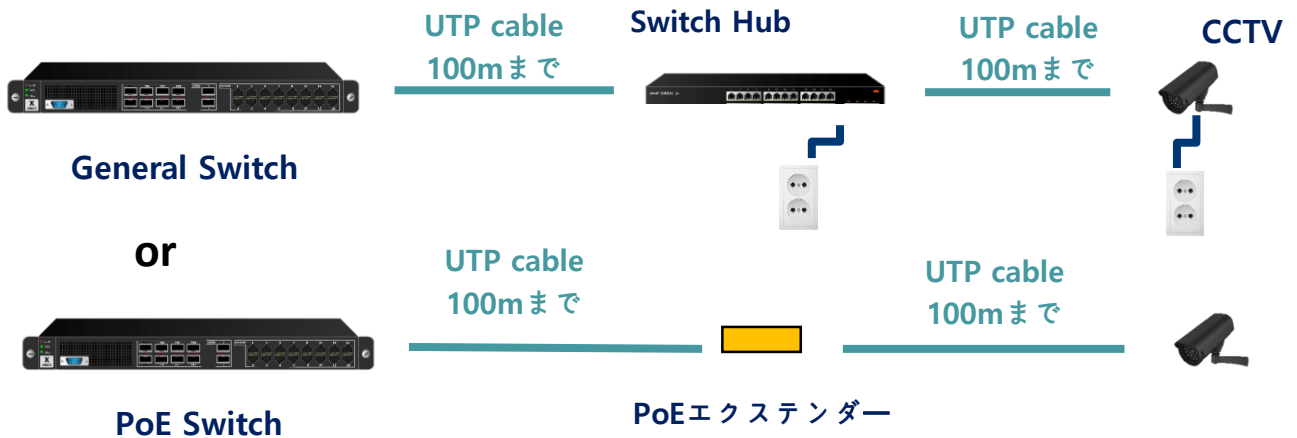

SimpleWide™ PoE ソリューション

近年のCCTVシステムなどネットワークベースのアプリケーションが急増しています。それに伴いPoE伝送距離の拡張が求められています。

その結果、中継装置(Switching HUBやPoEエクステンダー)が増え、設置工事費も増加します。またそれらの管理コストも増大します。

SimpleWide™ は電源・データを一本のケーブルで200mまで接続します

SimpleWide™ Cable (Max. 200m)

PoE Switch

PoE CCTV

中継装置も無し・電源も不要で
設置工事費大幅削減
(装置・接続部品コスト70%減, 敷設工事費40%減)

SimpleWide™ のメリット

SimpleWide™ は設置コストを40%まで削減します

装置の削減と接続部品
コストの削減

70%

ケーブル敷設工事費の削減

40%

SimpleWide™ の性能テストと保証

1Gbps伝送で200mまで伝送可能かのテストを下記の構成で16日間にわたり検証。
16日以降も高解像度の映像を遅延なしに伝送中

ケーブル性能テスト・計測は
NETSCOUT OneTouch G2を用いて測定し、
LS Cable&System Ltd.が保証いたします。

PoE S/W:
VRN-10005(6)

PoE UTP Cable(Max. 200m)

HDMI Cable

PoE IP Camera: VBR-10004
(2M Full HD, high performance IR usable at night)

Product	Conductor Diameter	Performance (200m)	Video transmission
		1Gbps / 30W	Max. 200m
C5E	24AWG	Fail	Fail
C6	24AWG	Fail	Fail
SimpleWide™	23AWG ↑	Pass	Pass